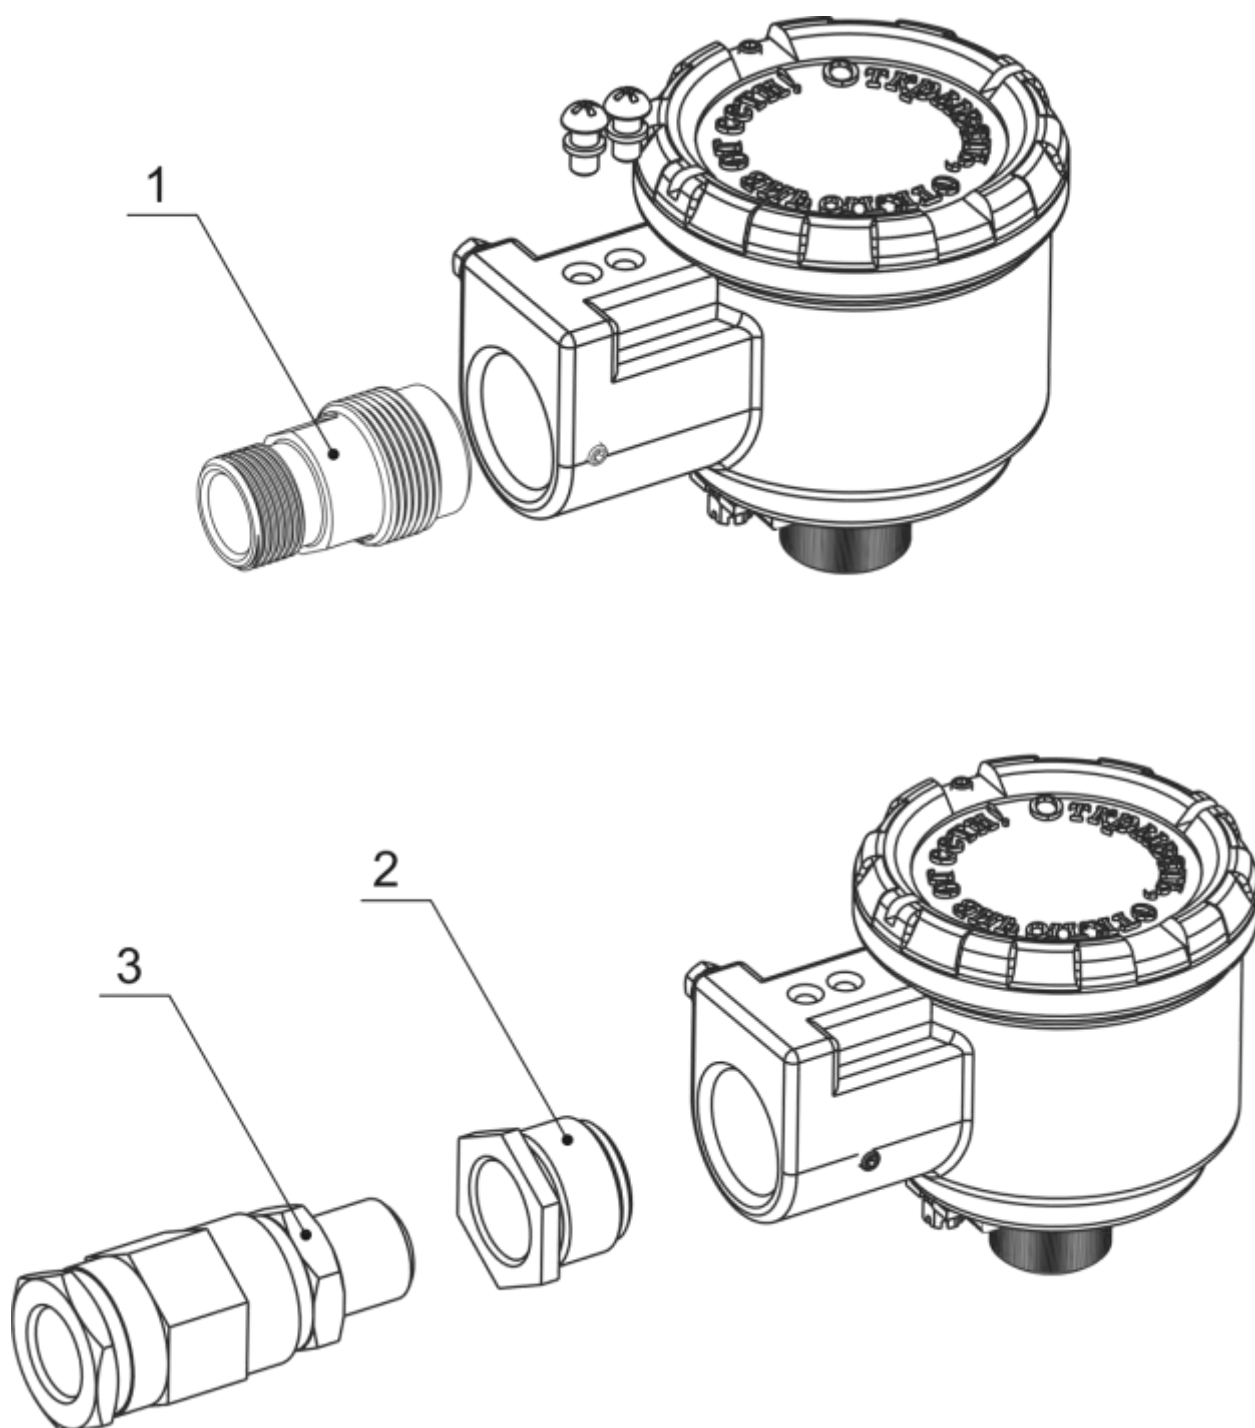

## Установка кабельного ввода для бронированного кабеля

- 1– Штуцер ОФТ.20.1088.00.00.08;  
2– Переходник М27-М20 ОФТ.20.1088.00.00.15;  
3– Взрывозащищенный кабельный ввод